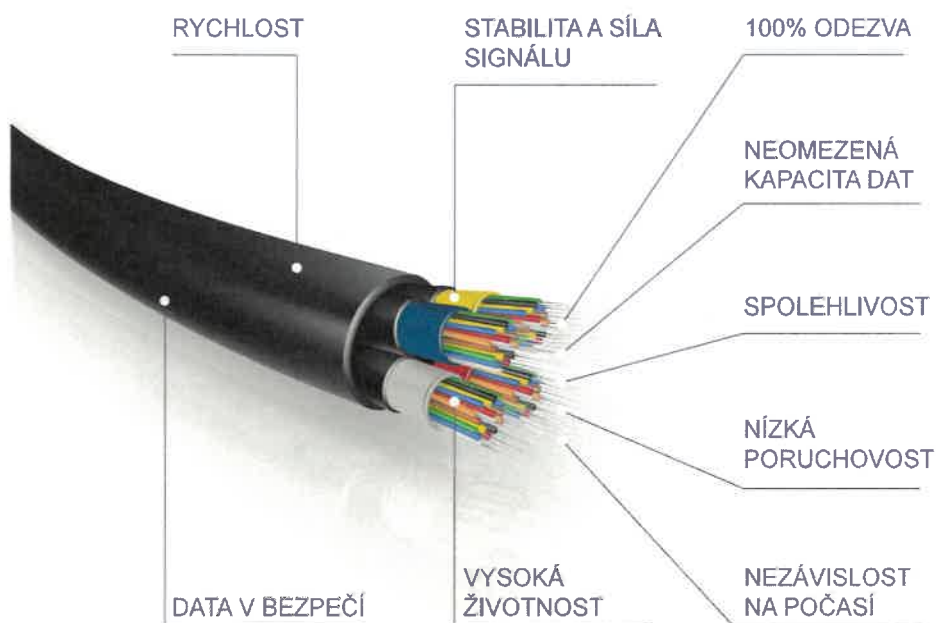

PROČ SI VYBRAT OPTICKOU SÍŤ

Optické vlákno

je ze skla a signál se v něm přenáší rychlostí světla. Svazek vláken tvoří optický kabel s obrovskou datovou kapacitou.

Internetové připojení přes optický kabel dosahuje rychlosti až 2 Gb/s. Zároveň je u tohoto typu připojení téměř 100% odezva. Stránky se otevírají ihned po rozkliknutí a veškeré reakce jsou okamžité.

Pouze s optickou sítí dosáhnete nejlepší kvality rychlého připojení za rozumnou cenu.