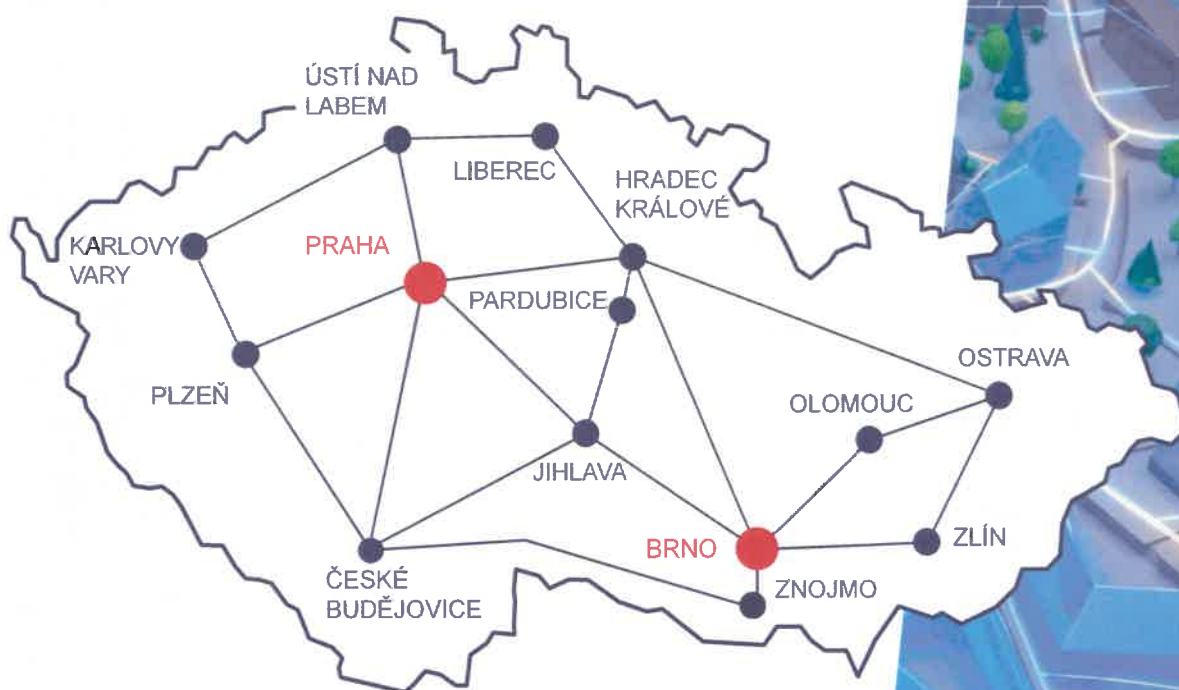

NAŠE PÁTEŘNÍ SÍŤ V ČR